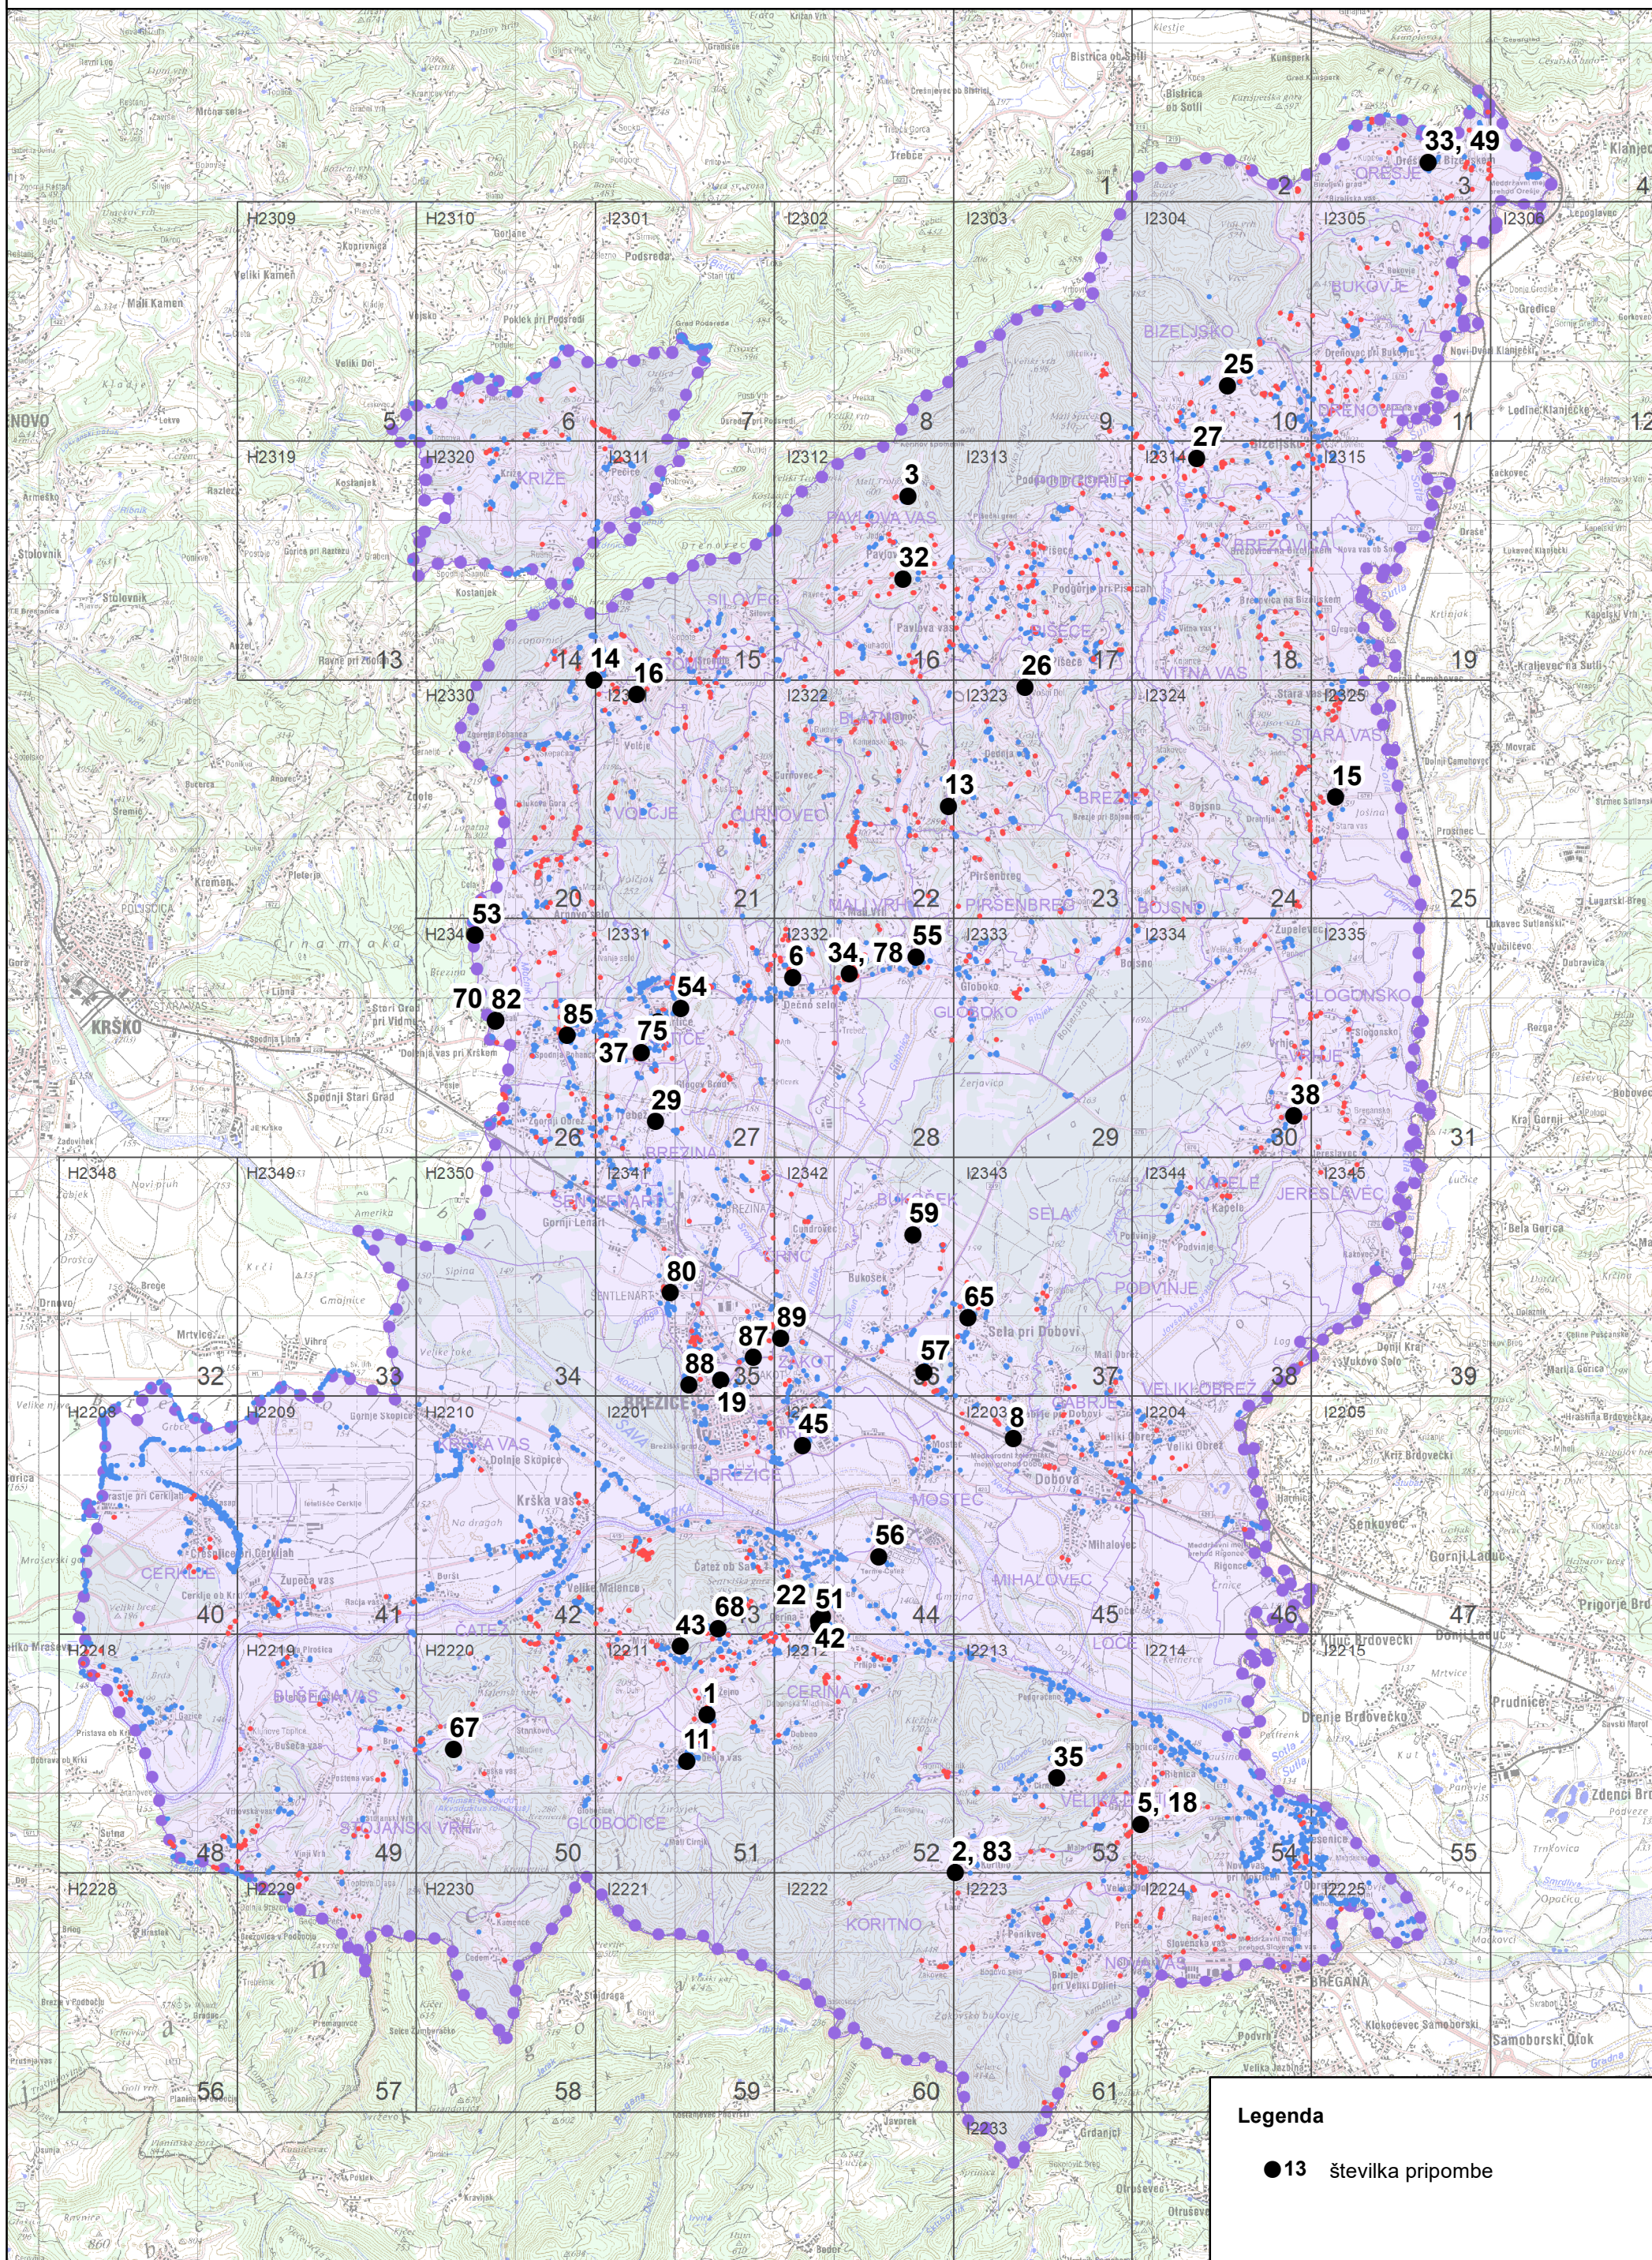

**PREGLEDNA KARTA SPREMEMB PO RAZGRNJENEM DOPOLNJENEM OSNUTKU
GLEDE NA STALIŠČA DO PRIPOMB
(1: 75 000)**

Legenda
●13 številka pripombe